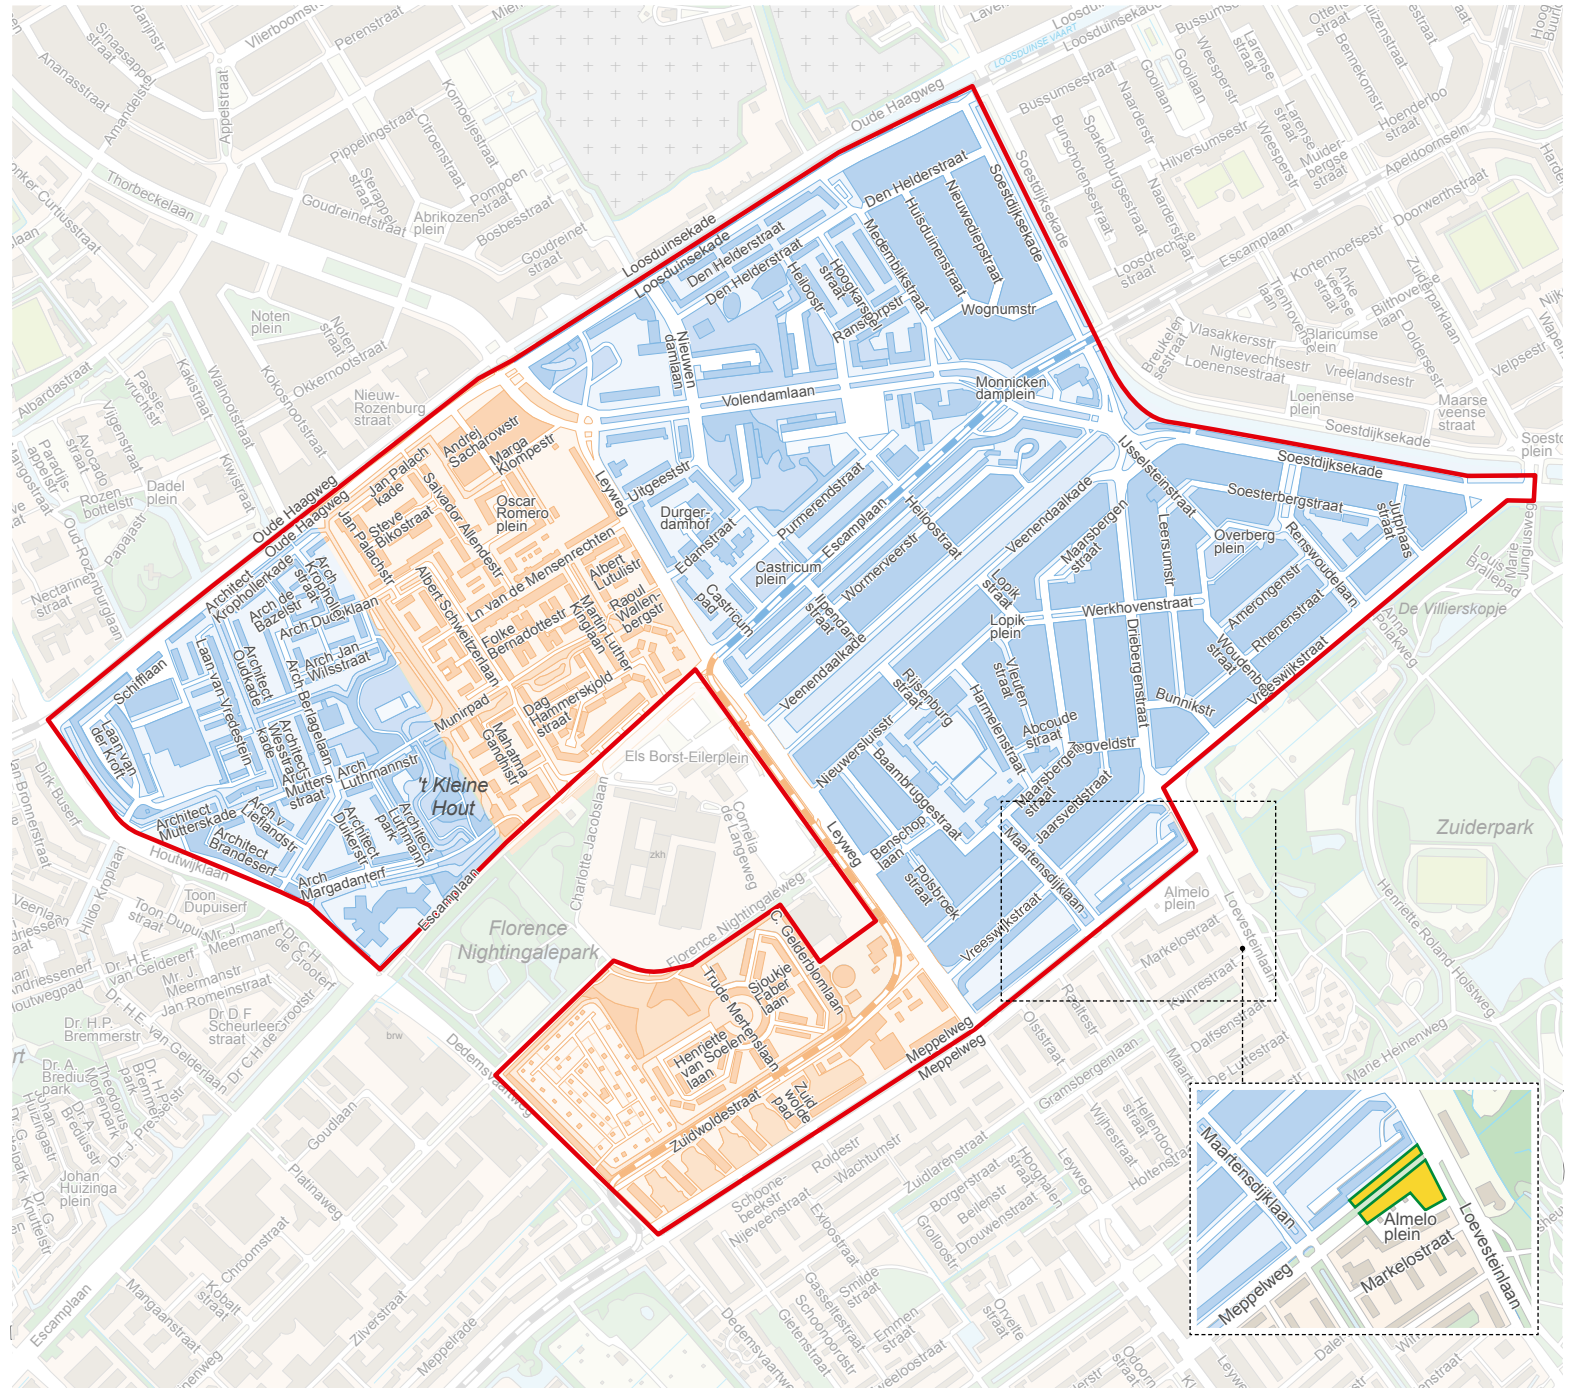

VERGUNNINGSGEBIED Leyenburg

19

De parkeervergunning met gebiedscode 19 is **geldig** in de straten en straatdelen binnen het omliggende gebied.

Let op: de parkeervergunning met gebiedscode 19 is **niet geldig** op de **even zijde van de Soestdijksekade**.

Binnen dit gebied geldt betaald parkeren dagelijks van 13.00 - 24.00 uur.

Binnen dit gebied geldt betaald parkeren dagelijks van 18.00 - 24.00 uur.

Let op: het aanmeldsysteem van de bezoekersvergunning houdt geen rekening met verschillende werkingstijden. Als u uw bezoek in dit gedeelte tussen 13.00 en 18.00 uur aanmeldt, dan start de verrekening van minuten direct.

Voordelig parkeren Almelo plein
Op het Almelo plein is een groengele zone ingevoerd. U kunt hier voordelig kort parkeren. Van maandag tot en met zondag van 10.00 tot 20.00 uur. De kosten zijn € 0,10 per keer met een maximale parkeerduur van 60 minuten. In dit gebied zijn geen vergunningen geldig. Bekijk de groengele zone op deze kaart.